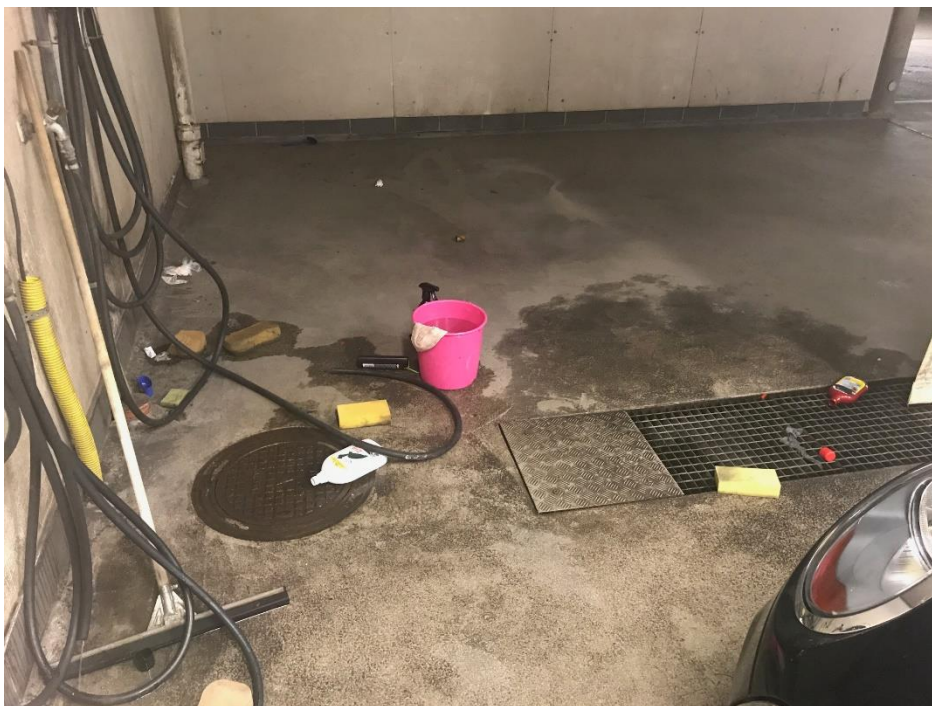

Hissbladet

www.blakulla.net

Påsar för matavfall och el-skrot

Gamla soprummet vid port 42 på UK har fräschats upp och fungerar nu som soprum för el-skrot samt stället där du kan hämta matavfallspåsar. Allas tag har access till utrymmet.

Ta hand om dina sopor!

Som vi informerat om är papperskorgarna vid mekarplatsen och biltvätten borttagna. Innebär att alla skall ta med sina sopor och återvinna dessa korrekt. Om detta inte sköts kommer vi stänga dessa inom en när framtid! Just nu ser biltvätt hallen ut enligt bilden nedan, de som lämnat soporna ombeds avlägsna dessa snarast.